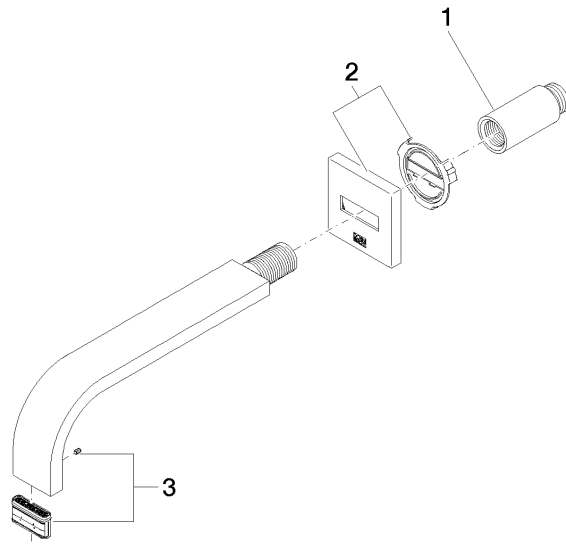

**Empfohlenes Zubehör**

- UP-Wandwinkel -** 35 085 970 90
- Max. Einbautiefe 163 mm
  - Min. Einbautiefe 90 mm

ST 010 203 2782  
mm [inches]

**Durchflussdiagramm**

**Zertifikate**

WRAS\_2203039.