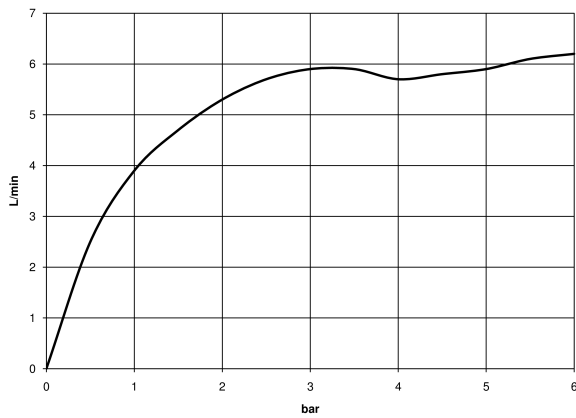

**Empfohlenes Zubehör**

- UP-Wandwinkel -** 35 085 970 90
- Max. Einbautiefe 163 mm
  - Min. Einbautiefe 90 mm

ST 010 203 2782  
mm [inches]

**Durchflussdiagramm**

**Zertifikate**

WRAS\_2203039.