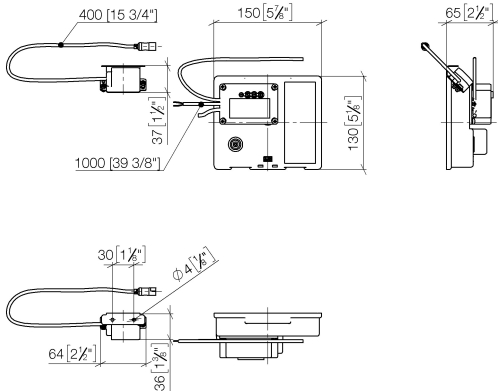

## Benötigtes Zubehör

**eSET Touchfree  
Waschtischbatterie mit  
Temperatureinstellung zur  
Kombination mit Wandarmaturen -**

35 741 970 90

- Max. Einbautiefe 125 mm
- Min. Einbautiefe 90 mm

## Empfohlenes Zubehör

**Verlängerung für Touchfree 500  
mm -**

12 765 970 90

**MEM eSET Touchfree Waschtischbatterie ohne Ablaufgarnitur mit  
Temperateureinstellung - Chrom**

MEM

ST 010 203 2782  
mm [inches]