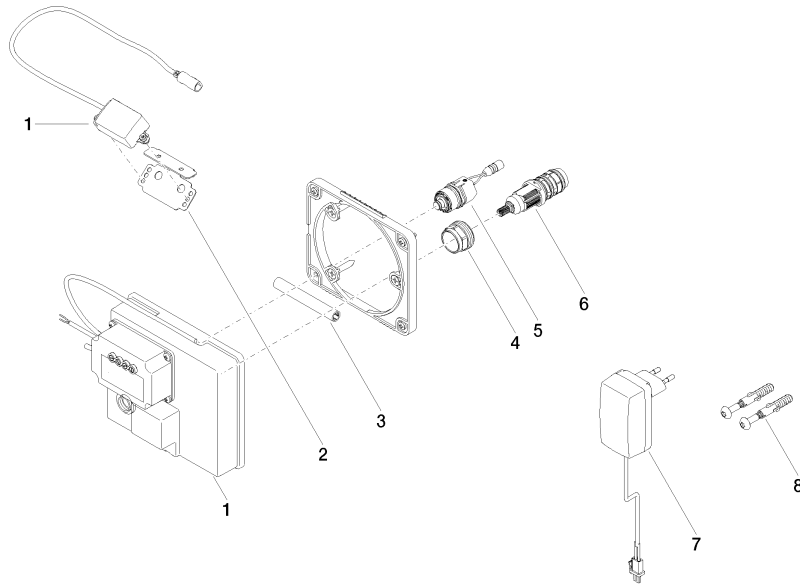

ST 010 203 2782

Ersatzteilstückliste

Nr.	Artikelnummer	Benennung	Verbaumenge	Lieferzeit
1	90 10 01 177 00 90	Elektrozubehoer	1	2
2	90 17 20 199 00 90	Halter	1	2
3	90 23 01 124 00 90	Huelse	1	2
4	09 23 10 129 90	Mutter	1	2
5	04 30 50 079 00 90	Ventil	1	2
6	90 15 02 013 00 90	Kartusche	1	2
7	04 10 01 246 00 90	Elektrozubehoer	1	2
8	04 30 31 024 01 90	Befestigungssatz	1	2