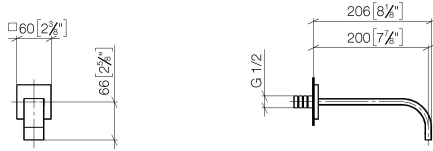

**Empfohlenes Zubehör**

- UP-Wandwinkel -** 35 085 970 90
- Max. Einbautiefe 163 mm
  - Min. Einbautiefe 90 mm

ST 010 203 2782  
mm [inches]

**Durchflussdiagramm**

**Zertifikate**

WRAS\_2203039.